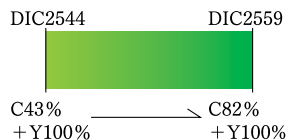

■DIC指定色

C43% + Y100%

C82% + Y100%

C83% + M49% + Y100%

C16% + Y100%

DIC2544 DIC2559  
C43% + Y100% C82% + Y100%

■ロゴカラー(グラデーション)パターン

-ストップ温暖化-